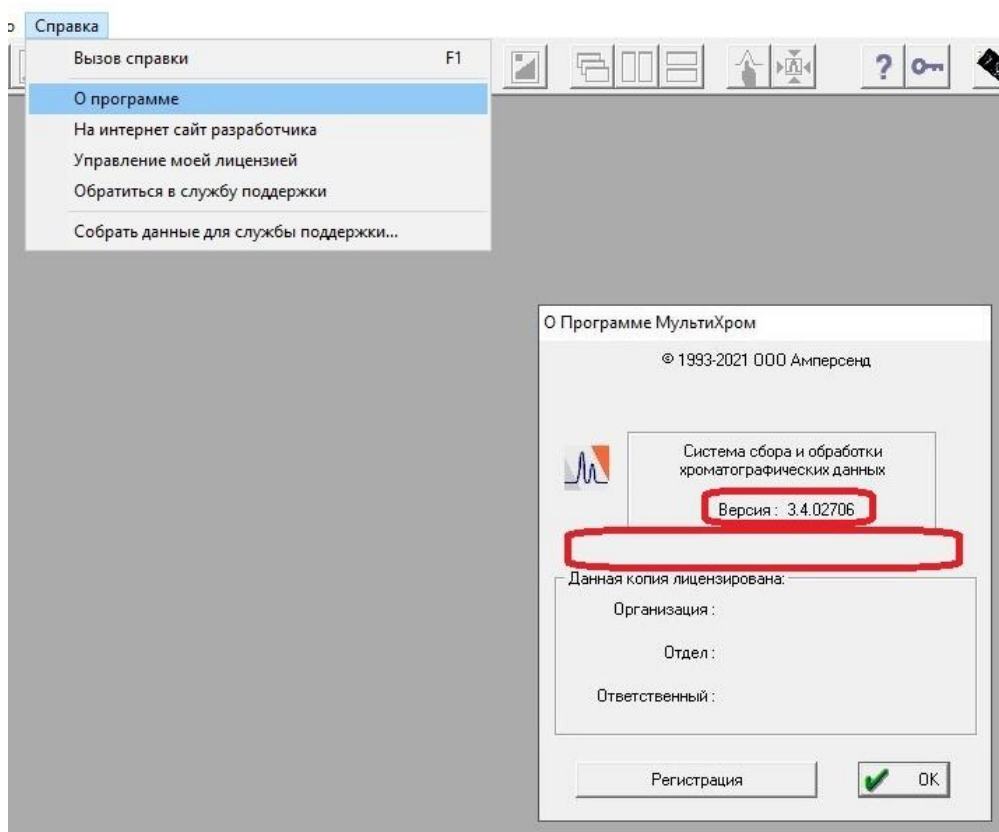

Для регистрации программы генерируется код под номер Ключа/АЦП/Другого устройства

Зарегистрировать программу или посмотреть номер ключа можно по пути:» Главное меню программы» – «Справка» – «О программе».